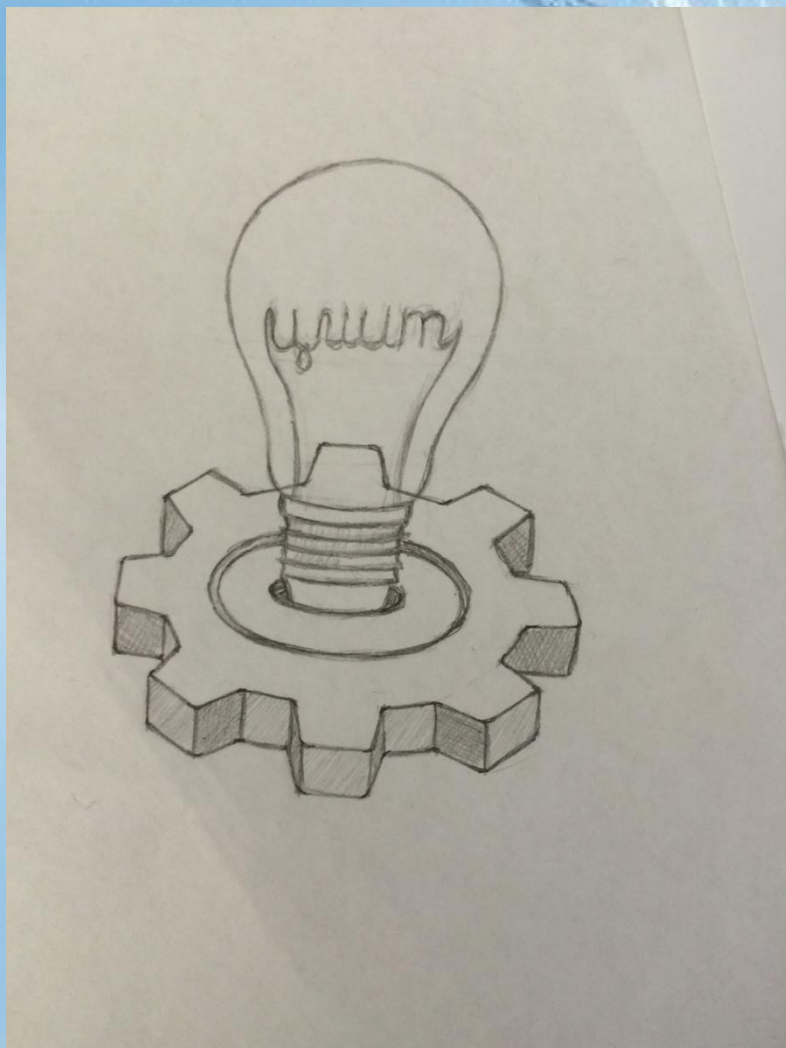

The background features a light blue gradient with several interlocking gears. One gear is a vibrant orange, while the others are in shades of blue. Abstract, glowing white and blue lines sweep across the scene, creating a sense of motion and technology.

Презентация

Смирновой Анжелины и
Дмитриевой Кристины

Задания:

1. Придумать и создать макет логотипа Центра молодежного инновационного творчества.
2. Придумать и создать макет кубка, награды, сувенира для победителей и участников инженерного конкурса.
3. Создать макет или прототип бытовых предметов с новыми свойствами, приводящих к добавлению функций. Предоставить описание принципа работы предмета с новой функцией.

Эскизы эмблемы:

Эмблемы:

Эскиз награды и макет:

Этапы проекта

The background features a light blue gradient with several interlocking gears. One gear is a vibrant orange, while the others are in shades of blue and grey. Abstract white and light blue lines sweep across the scene, creating a sense of motion and technology.